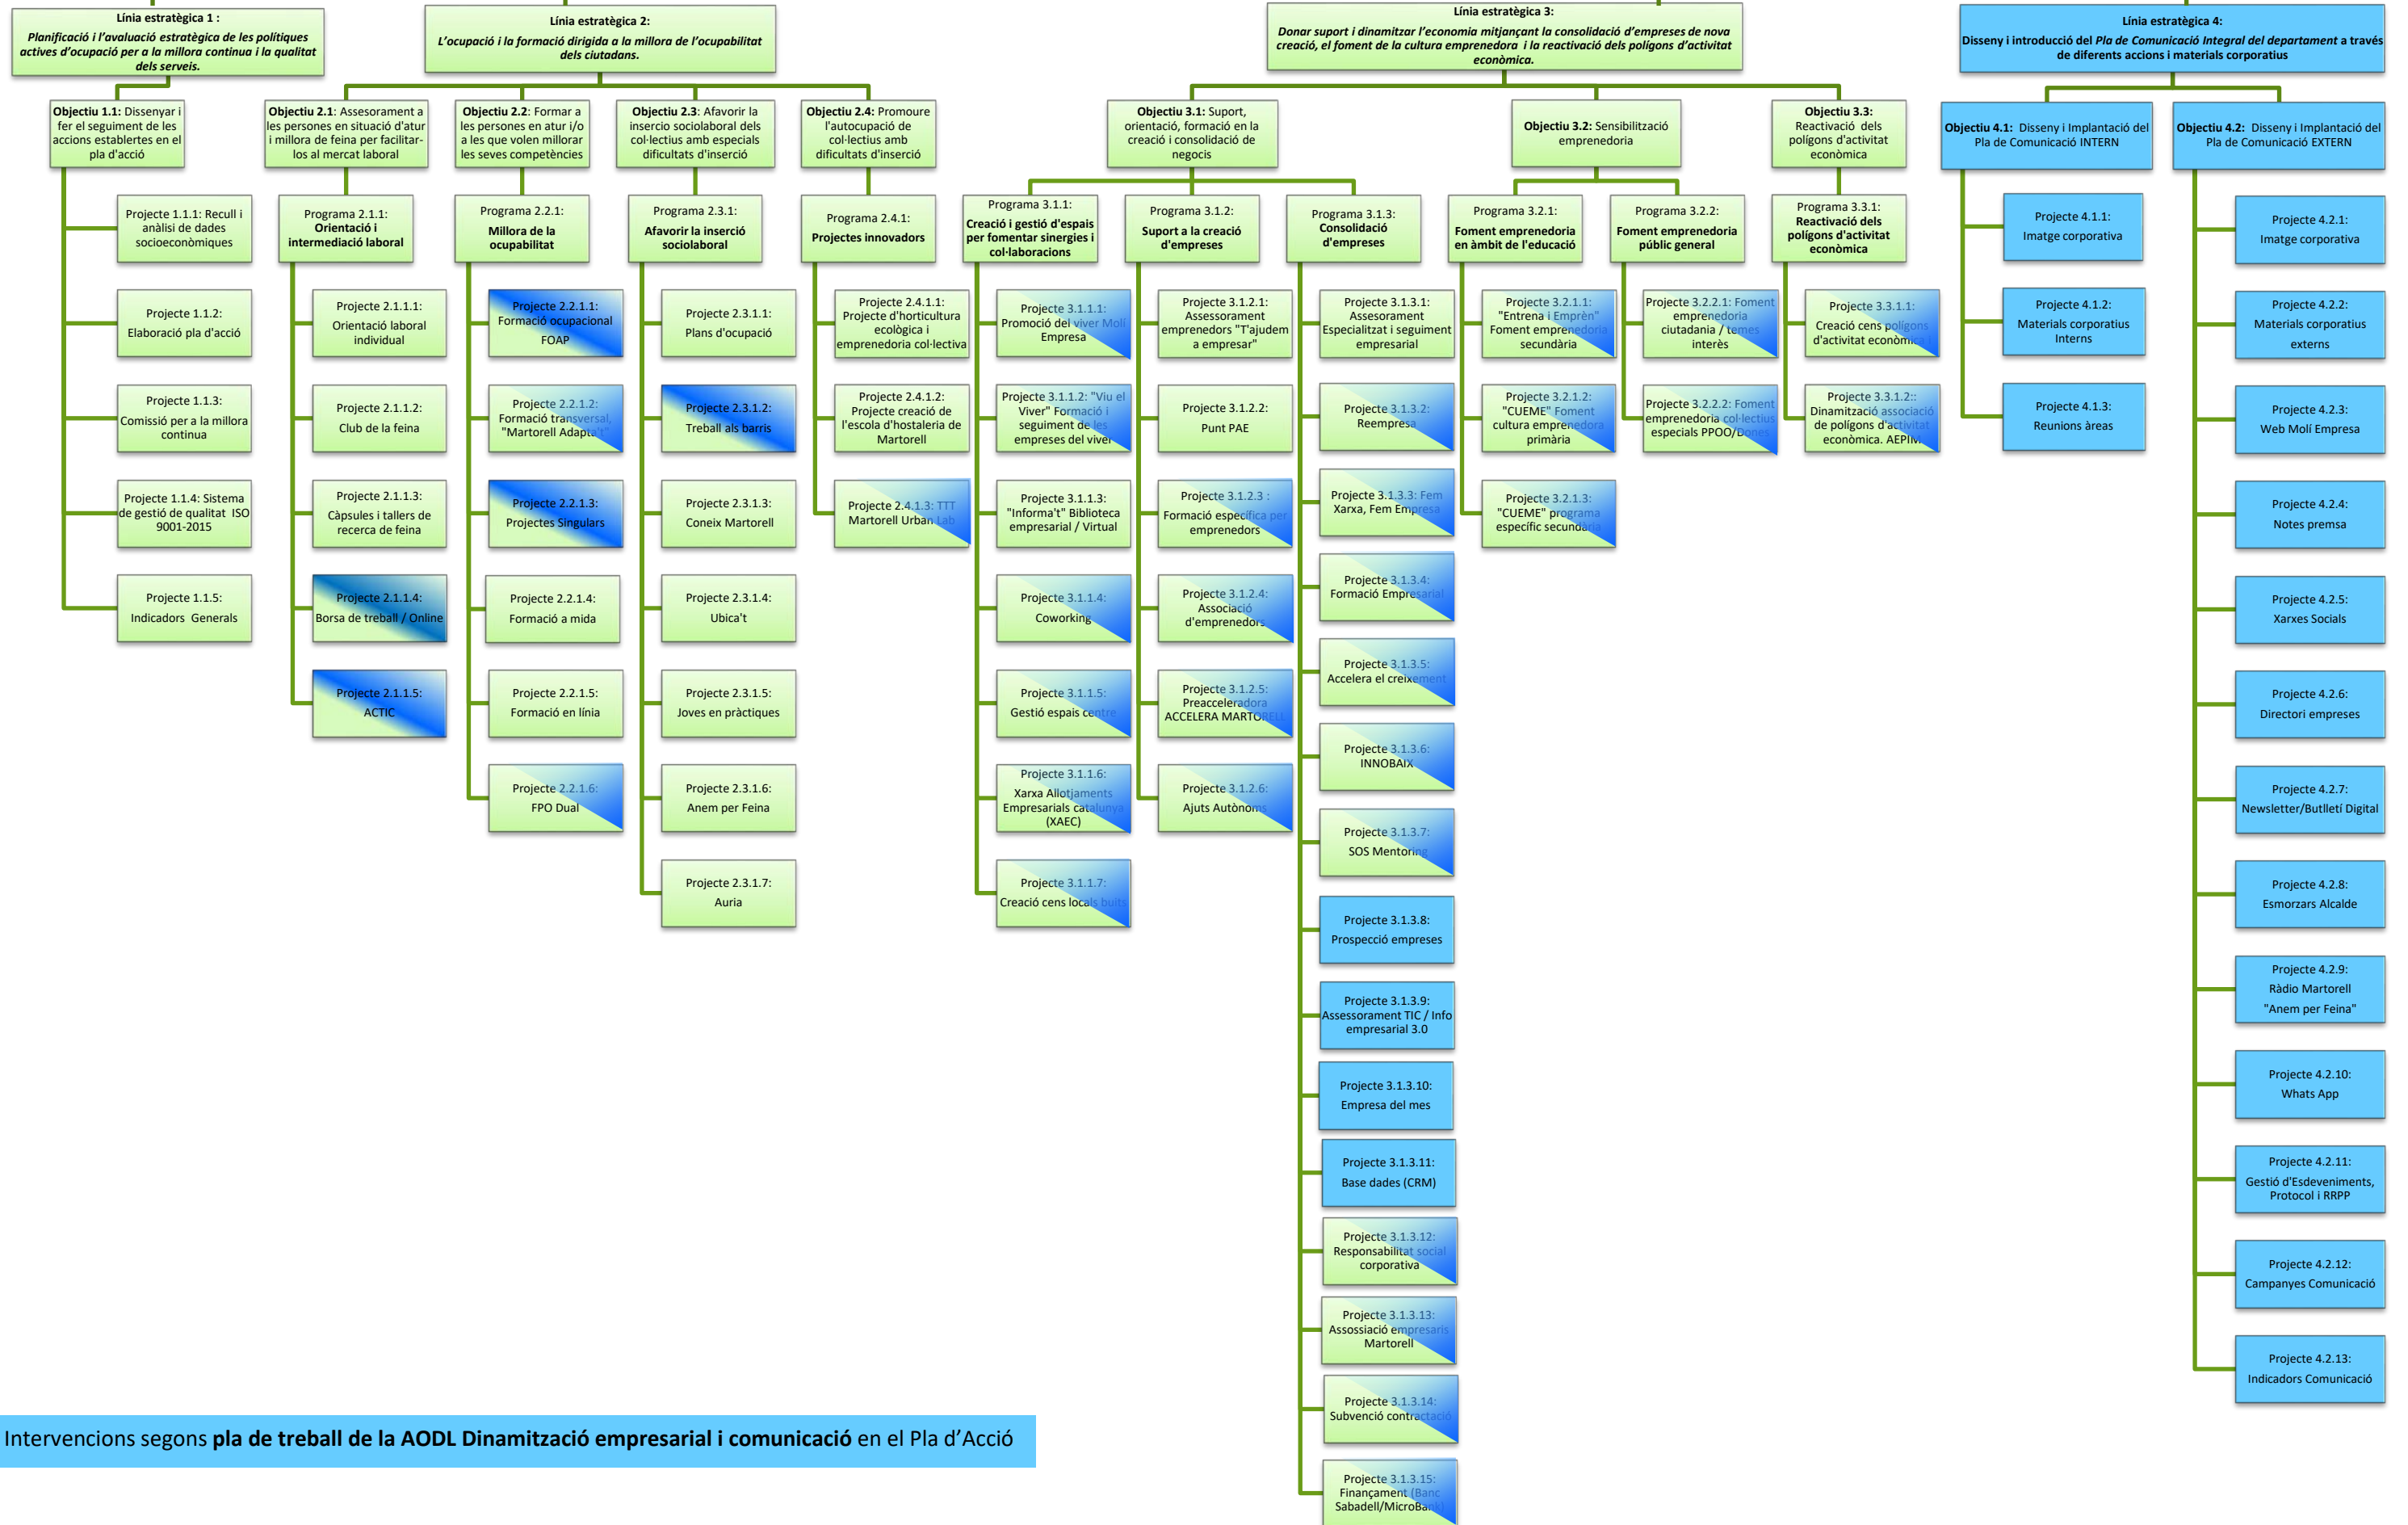

PLA D'ACCIÓ DE DESENVOLUPAMENT LOCAL 2022-2026 MARTORELL

Intervencions segons pla de treball de la AODL Dinamització empresarial i comunicació en el Pla d'Acció